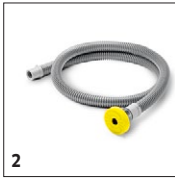

■ Incluso nella consegna □ Accessori disponibili

BR 35/12 BP PACK 1.783-450.0

KÄRCHER

		Codice prodotto	Durezza/ Tipologia spazzola	Lunghezza	Diame- tro	Colore	Prezzo	Descrizione	
Albero pad									
Albero rullo pad	1	4.762-009.0		350 mm					<input type="checkbox"/>
Rullo pad									
Rullo pad su manicotto	2	6.369-053.0	morbido	350 mm	96 mm	giallo			<input type="checkbox"/>
	3	6.369-047.0	medio	350 mm	96 mm	rosso			<input type="checkbox"/>
	4	6.369-052.0	duro	350 mm	96 mm	verde			<input type="checkbox"/>
Rullo in microfibra									
Rullo in microfibra	5	4.037-066.0	microfibra	350 mm	96 mm	verde chiaro			<input type="checkbox"/>

■ Incluso nella consegna □ Accessori disponibili

BR 35/12 BP PACK 1.783-450.0

2

3

		Codice prodotto	Lunghezza	Colore	Quantità	Prezzo	Descrizione	
Varie								
Kit di montaggio ecolzero	1	5.388-133.0			1 Pezzo			<input type="checkbox"/>
Tubo di rabbocco	2	6.680-124.0	1,5 m		1 Pezzo		Tubo di rabbocco	<input type="checkbox"/>
RM Dosierstation								
DS3 Stazione dosaggio detergente	3	2.641-811.0			1 Pezzo		Collegabile direttamente al rubinetto, acqua e detergente riempiono il serbatoio acqua pulita nelle giuste dosi. Si può usare con il kit di riempimento serbatoio.	<input type="checkbox"/>