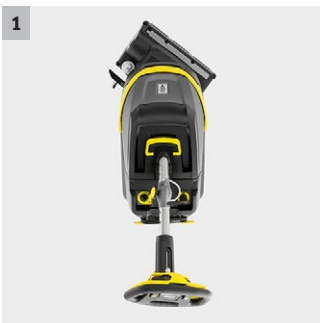

BR 35/12 Bp Pack

Agile, leggera, silenziosa: la lavasciuga BR 35/12 C è dotata di ricarica veloce, batteria agli ioni di litio, testa rotante pennello, rullo KART & tecnologia eco!efficiency.

1 Testata spazzole girevole a +/- 200° grazie alla tecnologia KART che permette di guidare la macchina con un volante. Curvare, ora è molto più semplice.

- Manovrabile e maneggevole soprattutto nei locali affollati
- La spazzola si posiziona sempre trasversalmente alla direzione di guida. La barra di asciugatura arriva anche negli angoli.

2 con batterie agli ioni di litio