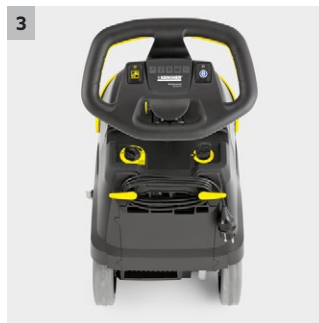

BR 35/12 Bp Pack

Agile, leggera, silenziosa: la lavasciuga BR 35/12 C è dotata di ricarica veloce, batteria agli ioni di litio, testa rotante pennello, rullo KART & tecnologia eco!efficiency.

1 Testata spazzole girevole a +/- 200° grazie alla tecnologia KART che permette di guidare la macchina con un volante. Curvare, ora è molto più semplice.

- Manovrabile e maneggevole soprattutto nei locali affollati
- La spazzola si posiziona sempre trasversalmente alla direzione di guida. La barra di asciugatura arriva anche negli angoli.

2 con batterie agli ioni di litio

4 Manico ed impugnatura pieghevoli

- Compatta e salva spazio
- Trasportabile anche nel bagagliaio di un'auto.

BR 35/12 Bp Pack

- modalità ecoefficiency
- Con funzione spazzante
- Impugnatura pieghevole

Dati tecnici