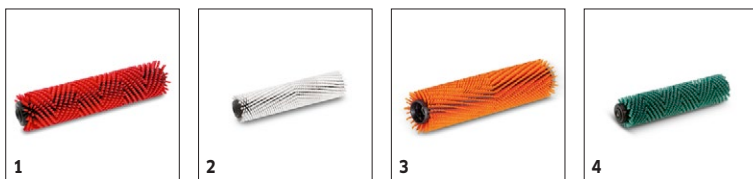

BR 35/12 BP PACK 1.783-450.0

KÄRCHER

		Codice prodotto	Durezza/ Tipologia spazzola	Lunghezza	Colore	Quantità	Prezzo	Descrizione	
Rullispazzola BR									
Rullo spazzola	1	4.037-031.0	medio	350 mm	rosso	1 Pezzo		Per tutti i pavimenti.	☒
	2	4.037-036.0	molto morbido	350 mm	bianco	1 Pezzo			☐
	3	4.037-037.0	alto/basso	350 mm	arancione	1 Pezzo			☐
	4	4.037-038.0	duro	350 mm	verde	1 Pezzo			☐

☒ Incluso nella consegna
☐ Accessori disponibili