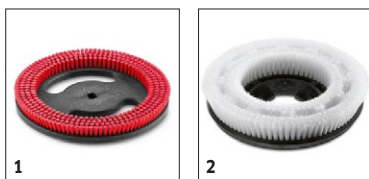

Dotazione

Spazzola a disco	■
Sistema a doppio serbatoio	■
Batteria	■
Caricabatteria	■
Ruote di trasporto	■
Squeegee curvo	■
■ Incluso nella consegna	

BD 30/4 C BP PACK 1.783-230.0

		Codice prodotto	Quantità	Voltaggio batteria	Capacità batteria	Tipo batteria	Prezzo	Descrizione	
Caricabatterie									
Caricabatterie BD 30/4 C *EU	1	6.670-130.0	1 Pezzo			a parte			■
Batterie									
Batteria solo per ricambio BD 30/4 C	2	6.670-126.0	1 Pezzo	36,5 V	5,2 Ah	Li-Ion			■

■ Incluso nella consegna □ Accessori disponibili

BD 30/4 C BP PACK 1.783-230.0

		Codice prodotto	Durezza/ Tipologia spazzola	Diametro	Colore	Quantità	Prezzo	Descrizione	
Spazzole a disco BD									
Spazzola rosso BD 30/4 C	1	6.670-127.0	medio	280 mm	rosso	1 Pezzo			<input checked="" type="checkbox"/>
Spazzola opzionale BD 30/4 C	2	6.670-128.0	morbido	280 mm		1 Pezzo			<input type="checkbox"/>