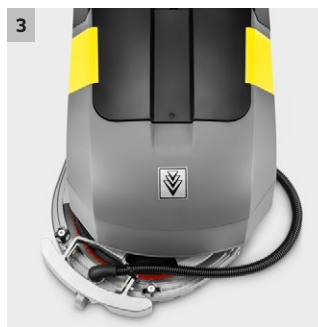

BD 30/4 C Bp Pack

La BD 30/4 C Bp Pack è una lavasciuga a disco, compatta e leggera utilizzabile su tutte le superfici. Funziona a batteria ed è pensata per superfici fino a 300 m².

1 Potente batteria agli ioni di litio inclusa in dotazione

- Senza manutenzione e con batterie più durevoli di quelle convenzionali
- Ricarica parziale ed intermedia

2 Dimensioni minime

- Salvaspazio
- Si può trasportare anche su utilitarie

3 Barra d'aspirazione curva

- Asciuga anche in curva
- Asciuga anche all'indietro

4 Componenti e materiali di alta qualità

- Carter e manico di alluminio di prima qualità
- Robusta e indistruttibile

BD 30/4 C Bp Pack

- Batteria agli ioni di litio
- Barra d'aspirazione curva
- Con disco spazzola