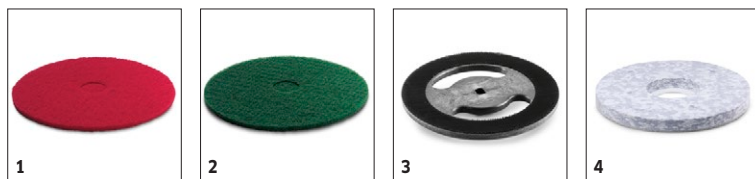

Incluso nella consegna
 Accessori disponibili

BD 30/4 C BP PACK 1.783-230.0

		Codice prodotto	Lunghezza	Colore	Quantità	Prezzo	Descrizione	
Labbra per barra d'aspirazione								
Set labbra di aspirazione	1	6.670-234.0		trasparente	2 pezzi			<input checked="" type="checkbox"/>
Set labbra di aspirazione Linatex	2	6.670-235.0						<input type="checkbox"/>

Incluso nella consegna Accessori disponibili

BD 30/4 C BP PACK

1.783-230.0

KÄRCHER

		Codice prodotto	Durezza/ Tipologia spazzola	Diametro	Colore	Quantità	Prezzo	Descrizione	
Pads									
Pad	1	6.371-153.0	medio/morbido	280 mm	rosso	5 Pezzo		Pad, rosso medio morbido 280 mm	<input type="checkbox"/>
	2	6.371-154.0	medio/duro	280 mm	verde	5 Pezzo		Pad verde medio duro 280 mm	<input type="checkbox"/>
Disco trascinatore pad									
Piatto BD 30/4 C	3	6.670-129.0		270 mm		1 Pezzo			<input type="checkbox"/>
Pad in melamina									
Pad set 2x D 280 Melamin	4	6.371-019.0		265 mm		2 Pezzo			<input type="checkbox"/>